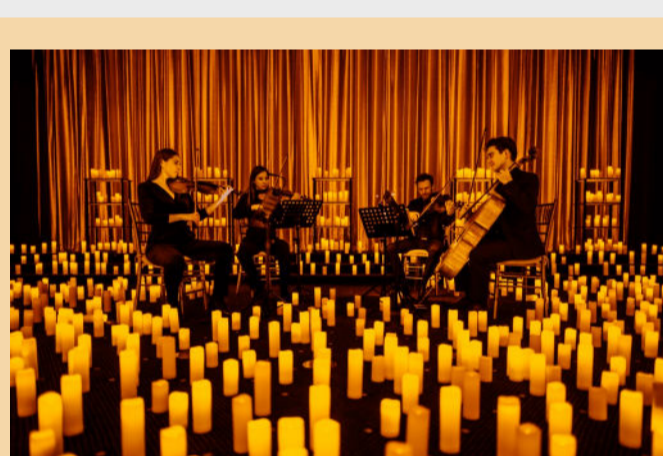

Candlelight concerten in Kapel Opveld

De internationale concertserie staat in het nieuwe seizoen maar liefst 4 avonden geprogrammeerd in Kapel. Tijdens de concertavonden worden er twee uitvoeringen gegeven van 1 uur. Deze concerten genieten wereldwijd een ongekende reputatie en zijn naast prachtige muziek bijzonder door de aankleding van de locaties die in een zee van "candlelight" baden. De **première van deze serie Candlelight concerten** is op 8 november.

Mestreechter Operette Vereniging

Zaterdag 24 november – Aanvang 14 uur

Na hun zeer succesvolle uitvoeringen in het Theater aan het Vrijthof presenteren we trots het Zjubileoconzèr van de Mestreechter Operette Vereniging.

De kaartverkoop is inmiddels gestart en tickets (à € 12,50) zijn verkrijgbaar op [onze website](#) of direct via onderstaande bestelknop: